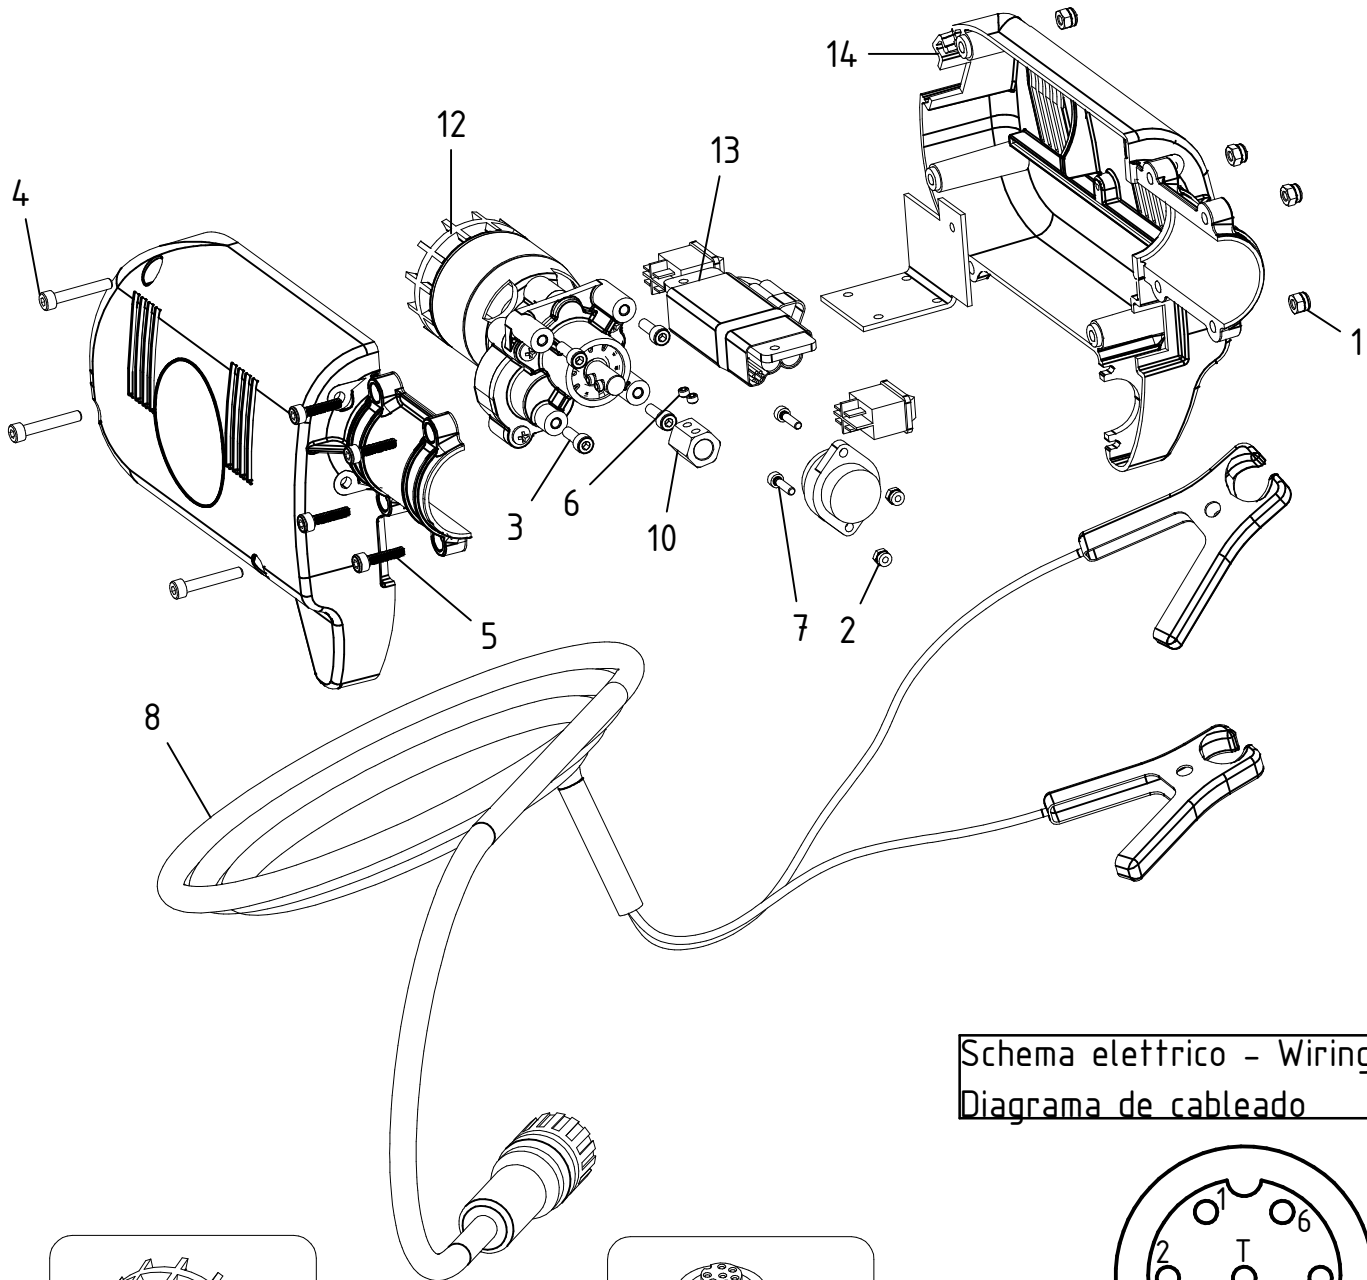

Unità di potenza POWER 12 - Cod. POWE.0101

CAMPAGNOLA S.r.l - Tav.: 0350.0490 Release / Versione 02

Schema elettrico - Wiring diagram
Diagrama de cableado

Pin	Cavo nero Black cable Cable negro
1	Rosso-rojo-red
2	Rosso-rojo-red
3	
4	Nero-negro-black
5	Nero-negro-black
6	
T	

CAMPAGNOLA

UFF. TECNICO RICAMBI - RIPRODUZIONE VIETATA

Unità di potenza POWER 12 - Cod. POWE.0101

CAMPAGNOLA S.r.l - Tav.: 0350.0490 Release / Versione 02

Pos	Q.tà	Codice	Descrizione
1	7	0100.0105	Dado autobl. M 4 - UNI 7473 zinc.
2	2	0100.0117	Dado autobl. M 3 - UNI 7473 zinc.
3	4	0106.0157	Vite TCCE M 4x12
4	3	0106.0158	Vite TCCE M4x25 - UNI 5931 Zincata
5	4	0106.0170	Vite TCCE M 4x16 - UNI 5931 12.9 Nera
6	2	0106.0454	Vite STEI M4x3 UNI 5923 14.9
7	2	0106.0456	Vite TCEI M 3x12 - UNI 5932 12.9 Brunita
8	1	0120.0633	Cavo elettrico m. 15
9	1	0138.0109	Ventola motore AXI 4120/14 CA
10	1	0233.0004	Giunto riduttore
11	1	0245.0003	Connettore
12	1	6146.0035	Motoriduttore completo + giunto esag.
13	1	PACK.1910	Scheda elettronica Alice 2013 con Istruzioni
14	1	PACK.1916	Kit covers 12V