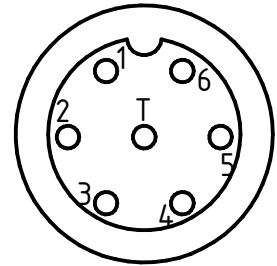

Unità di potenza POWER 12 - Cod. POWE.0101

CAMPAGNOLA S.r.l - Tav.: 0350.0490 Release / Versione 02

Schema elettrico - Wiring diagram
Diagrama de cableado

Pin	Cavo nero Black cable Cable negro
1	Rosso-rojo-red
2	Rosso-rojo-red
3	
4	Nero-negro-black
5	Nero-negro-black
6	
T	

CAMPAGNOLA

UFF. TECNICO RICAMBI - RIPRODUZIONE VIETATA

Unità di potenza POWER 12 - Cod. POWE.0101

CAMPAGNOLA S.r.l - Tav.: 0350.0490 Release / Versione 02

Pos	Q.tà	Codice	Descrizione
1	7	0100.0105	Dado autobl. M 4 - UNI 7473 zinc.
2	2	0100.0117	Dado autobl. M 3 - UNI 7473 zinc.
3	4	0106.0157	Vite TCCE M 4x12
4	3	0106.0158	Vite TCCE M4x25 - UNI 5931 Zincata
5	4	0106.0170	Vite TCCE M 4x16 - UNI 5931 12.9 Nera
6	2	0106.0454	Vite STEI M4x3 UNI 5923 14.9
7	2	0106.0456	Vite TCEI M 3x12 - UNI 5932 12.9 Brunita
8	1	0120.0633	Cavo elettrico m. 15
9	1	0138.0109	Ventola motore AXI 4120/14 CA
10	1	0233.0004	Giunto riduttore
11	1	0245.0003	Connettore
12	1	6146.0035	Motoriduttore completo + giunto esag.
13	1	PACK.1910	Scheda elettronica Alice 2013 con Istruzioni
14	1	PACK.1916	Kit covers 12V