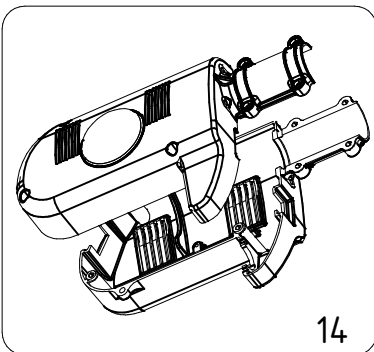

Unità di potenza POWER 12 - Cod. POWE.0101

CAMPAGNOLA S.r.l - Tav.: 0350.0490 Release / Versione 02

Schema elettrico - Wiring diagram
Diagrama de cableado

Pin	Cavo nero Black cable Cable negro
1	Rosso-rojo-red
2	Rosso-rojo-red
3	
4	Nero-negro-black
5	Nero-negro-black
6	
T	

CAMPAGNOLA

UFF. TECNICO RICAMBI - RIPRODUZIONE VIETATA

Unità di potenza POWER 12 - Cod. POWE.0101

CAMPAGNOLA S.r.l - Tav.: 0350.0490 Release / Versione 02

Pos	Q.tà	Codice	Descrizione
1	7	0100.0105	Dado autobl. M 4 - UNI 7473 zinc.
2	2	0100.0117	Dado autobl. M 3 - UNI 7473 zinc.
3	4	0106.0157	Vite TCCE M 4x12
4	3	0106.0158	Vite TCCE M4x25 - UNI 5931 Zincata
5	4	0106.0170	Vite TCCE M 4x16 - UNI 5931 12.9 Nera
6	2	0106.0454	Vite STEI M4x3 UNI 5923 14.9
7	2	0106.0456	Vite TCEI M 3x12 - UNI 5932 12.9 Brunita
8	1	0120.0633	Cavo elettrico m. 15
9	1	0138.0109	Ventola motore AXI 4120/14 CA
10	1	0233.0004	Giunto riduttore
11	1	0245.0003	Connettore
12	1	6146.0035	Motoriduttore completo + giunto esag.
13	1	PACK.1910	Scheda elettronica Alice 2013 con Istruzioni
14	1	PACK.1916	Kit covers 12V