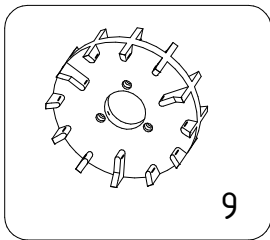

Unità di potenza POWER 12 - Cod. POWE.0101

CAMPAGNOLA S.r.l - Tav.: 0350.0490 Release / Versione 02

Schema elettrico - Wiring diagram
Diagrama de cableado

Pin	Cavo nero Black cable Cable negro
1	Rosso-rojo-red
2	Rosso-rojo-red
3	
4	Nero-negro-black
5	Nero-negro-black
6	
T	

CAMPAGNOLA

UFF. TECNICO RICAMBI - RIPRODUZIONE VIETATA

Unità di potenza POWER 12 - Cod. POWE.0101

CAMPAGNOLA S.r.l - Tav.: 0350.0490 Release / Versione 02

Pos	Q.tà	Codice	Descrizione
1	7	0100.0105	Dado autobl. M 4 - UNI 7473 zinc.
2	2	0100.0117	Dado autobl. M 3 - UNI 7473 zinc.
3	4	0106.0157	Vite TCCE M 4x12
4	3	0106.0158	Vite TCCE M4x25 - UNI 5931 Zincata
5	4	0106.0170	Vite TCCE M 4x16 - UNI 5931 12.9 Nera
6	2	0106.0454	Vite STEI M4x3 UNI 5923 14.9
7	2	0106.0456	Vite TCEI M 3x12 - UNI 5932 12.9 Brunita
8	1	0120.0633	Cavo elettrico m. 15
9	1	0138.0109	Ventola motore AXI 4120/14 CA
10	1	0233.0004	Giunto riduttore
11	1	0245.0003	Connettore
12	1	6146.0035	Motoriduttore completo + giunto esag.
13	1	PACK.1910	Scheda elettronica Alice 2013 con Istruzioni
14	1	PACK.1916	Kit covers 12V