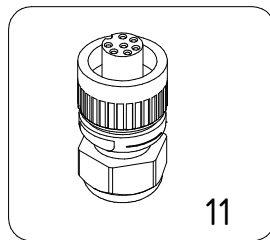

Unità di potenza POWER 12 - Cod. POWE.0101

CAMPAGNOLA S.r.l - Tav.: 0350.0490 Release / Versione 02

Schema elettrico - Wiring diagram
Diagrama de cableado

Pin	Cavo nero Black cable Cable negro
1	Rosso-rojo-red
2	Rosso-rojo-red
3	
4	Nero-negro-black
5	Nero-negro-black
6	
T	

CAMPAGNOLA

UFF. TECNICO RICAMBI - RIPRODUZIONE VIETATA

Unità di potenza POWER 12 - Cod. POWE.0101

CAMPAGNOLA S.r.l - Tav.: 0350.0490 Release / Versione 02

Pos	Q.tà	Codice	Descrizione
1	7	0100.0105	Dado autobl. M 4 - UNI 7473 zinc.
2	2	0100.0117	Dado autobl. M 3 - UNI 7473 zinc.
3	4	0106.0157	Vite TCCE M 4x12
4	3	0106.0158	Vite TCCE M4x25 - UNI 5931 Zincata
5	4	0106.0170	Vite TCCE M 4x16 - UNI 5931 12.9 Nera
6	2	0106.0454	Vite STEI M4x3 UNI 5923 14.9
7	2	0106.0456	Vite TCEI M 3x12 - UNI 5932 12.9 Brunita
8	1	0120.0633	Cavo elettrico m. 15
9	1	0138.0109	Ventola motore AXI 4120/14 CA
10	1	0233.0004	Giunto riduttore
11	1	0245.0003	Connettore
12	1	6146.0035	Motoriduttore completo + giunto esag.
13	1	PACK.1910	Scheda elettronica Alice 2013 con Istruzioni
14	1	PACK.1916	Kit covers 12V