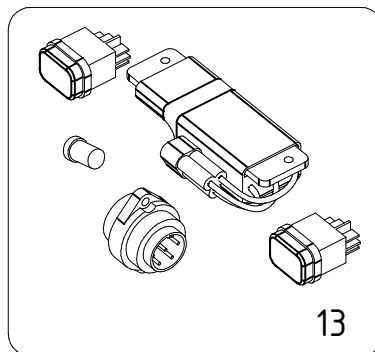

Unità di potenza POWER 12 - Cod. POWE.0101

CAMPAGNOLA S.r.l - Tav.: 0350.0490 Release / Versione 02

Schema elettrico - Wiring diagram
Diagrama de cableado

Pin	Cavo nero Black cable Cable negro
1	Rosso-rojo-red
2	Rosso-rojo-red
3	
4	Nero-negro-black
5	Nero-negro-black
6	
T	

CAMPAGNOLA

UFF. TECNICO RICAMBI - RIPRODUZIONE VIETATA

Unità di potenza POWER 12 - Cod. POWE.0101

CAMPAGNOLA S.r.l - Tav.: 0350.0490 Release / Versione 02

Pos	Q.tà	Codice	Descrizione
1	7	0100.0105	Dado autobl. M 4 - UNI 7473 zinc.
2	2	0100.0117	Dado autobl. M 3 - UNI 7473 zinc.
3	4	0106.0157	Vite TCCE M 4x12
4	3	0106.0158	Vite TCCE M4x25 - UNI 5931 Zincata
5	4	0106.0170	Vite TCCE M 4x16 - UNI 5931 12.9 Nera
6	2	0106.0454	Vite STEI M4x3 UNI 5923 14.9
7	2	0106.0456	Vite TCEI M 3x12 - UNI 5932 12.9 Brunita
8	1	0120.0633	Cavo elettrico m. 15
9	1	0138.0109	Ventola motore AXI 4120/14 CA
10	1	0233.0004	Giunto riduttore
11	1	0245.0003	Connettore
12	1	6146.0035	Motoriduttore completo + giunto esag.
13	1	PACK.1910	Scheda elettronica Alice 2013 con Istruzioni
14	1	PACK.1916	Kit covers 12V